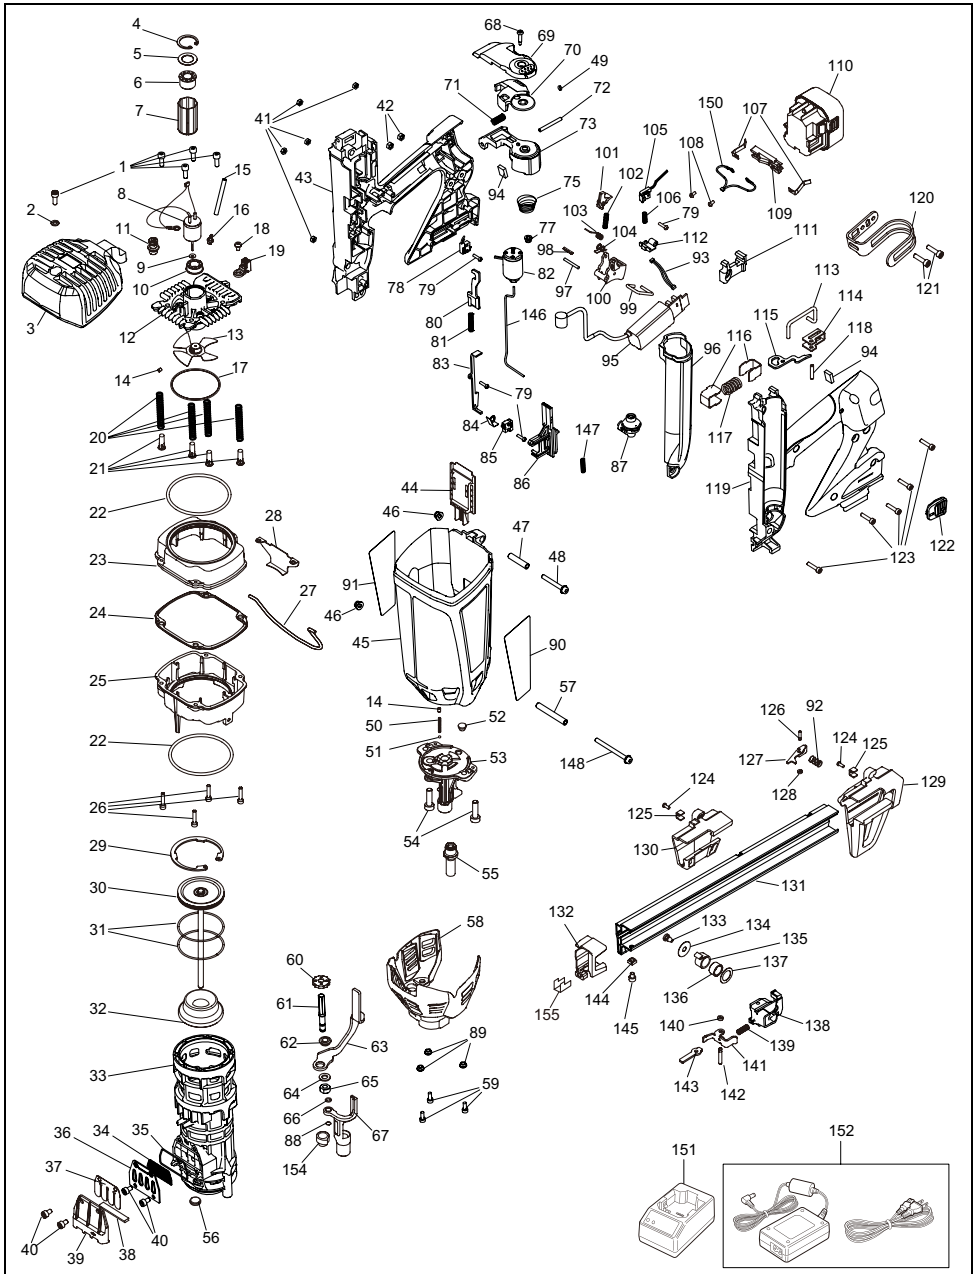

GS738C LT(CE)

EXPLODED
VIEW AND SPARE
PARTS LIST

EINZELTEILDAR-
STELLUNG UND
ERSATZTEILLISTE

SCHEMA ECLATE ET
LISTE DES PIÉCES
DE REMPLACEMENT

ESPLOSO DEI
COMPONENTI DE
ELENCO DELLE
PARTI DI RICAMBIO

DESPIECE DE LA
MAQUINA Y LISTA
DE RECAMBIOS

GS738C ST(CE)

EXPLODED
VIEW AND SPARE
PARTS LIST

EINZELTEILDAR-
STELLUNG UND
ERSATZEILLISTE

SCHEMA ECLATE ET
LISTE DES PIÉCES
DE REMPLACEMENT

ESPLOSO DEI
COMPONENTI DE
ELENCO DELLE
PARTI DI RICAMBIO

DESPIECE DE LA
MAQUINA Y LISTA
DE RECAMBIOS